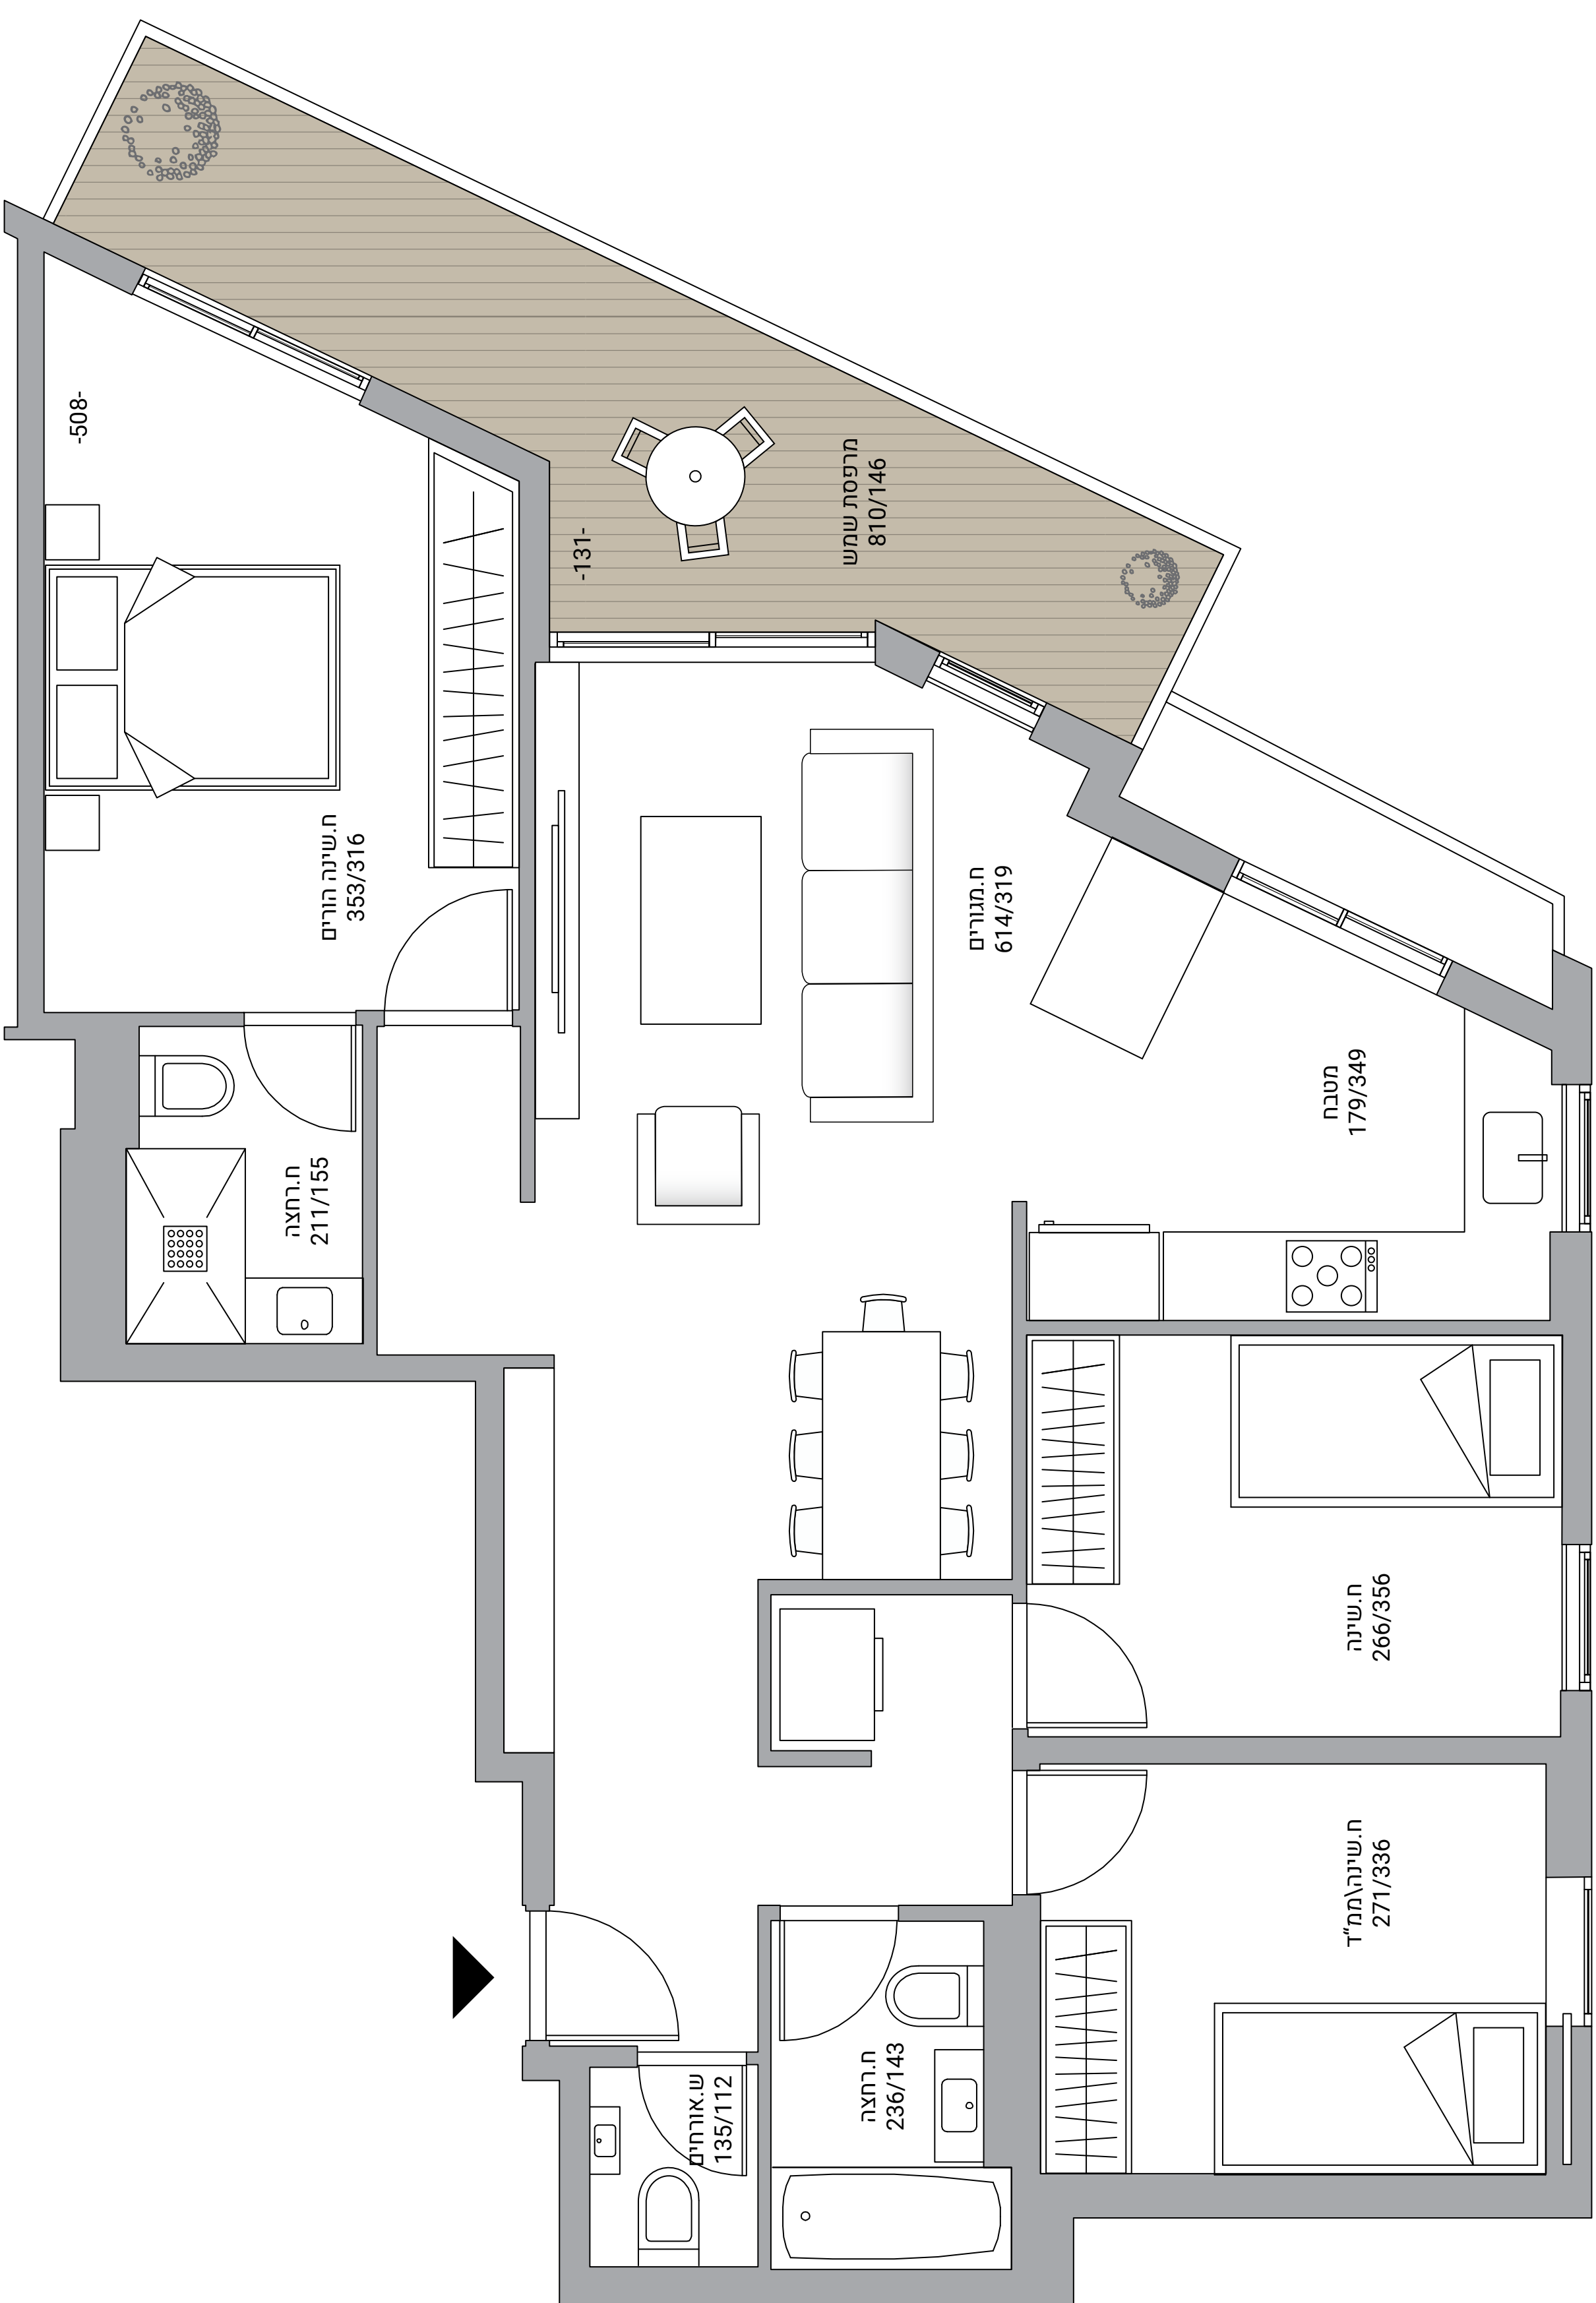

במבט

לב תל אביב

דירות

13,17,21

דירת 4 חדרים

95 מ"ר | 13.6 מ"ר מרפסת שמש

- ריצוף גרניט פורצלן ממבחר דגמים.
- ריצוף מרפסת שמש גרניט פורצלן אבטי סליפ דמוי פרקט.
- ביצאה למרפסת שמש חריס גלילה חשמלי ויקרתי נאסף (רפפה)
- תריסים חשמליים בכל הידיה למעט מקלוחות. שידורתיים וממ"ד
- חלון דריי קיפ במקמ"ד + תריס הזזה מאלומיניום
- חלונות עם זיגוג ביודודית למעט חדרי רחצה וממ"ד
- דלת עץ במקמ"ד וזהה לדלתות הפנים בידרה
- דלתות פנים "יוניק" פרמיום צבע בתנור עם צירים נסתרים של חברת פנדר או ש"ע
- דלת כניסה איכותית MAX&MATCH של רב בריח או ש"ע
- כיוור מטבח בהתקנה שטוחה
- ברז מיקס נשלף במטבח
- מטבח יוקרתי
- משטח עבודה במטבח שיש קיסר במגוון דגמים
- רוד שמש 150 ליטר
- מזונו אויר דירתי
- ארון מקלחות מעוצב כולל משטח חרס עם כיוור מובנה + מראה
- ברזי מיקס מעוצבים מכרום ניקל באיכות גבוהה
- אמבטיה אקרילית
- אסלה מחרס תלויה עם ניאגרה סמויה
- חשמל תלת פאזי
- אינטרקום טלוויזיה כולל מצלמה בכניסה לבניין
- הכנה למערכת קולנוע ביתית בסלון
- נקודת טלפון ונקודת טלוויזיה בכל חדר
- הכנה לחנור היסום בחדר רחצה
- תניה תת קרקעית פרטית לכל דירה
- שער חשמלי עם שלט בכניסה לחניה

רח' סימטה אלמונית