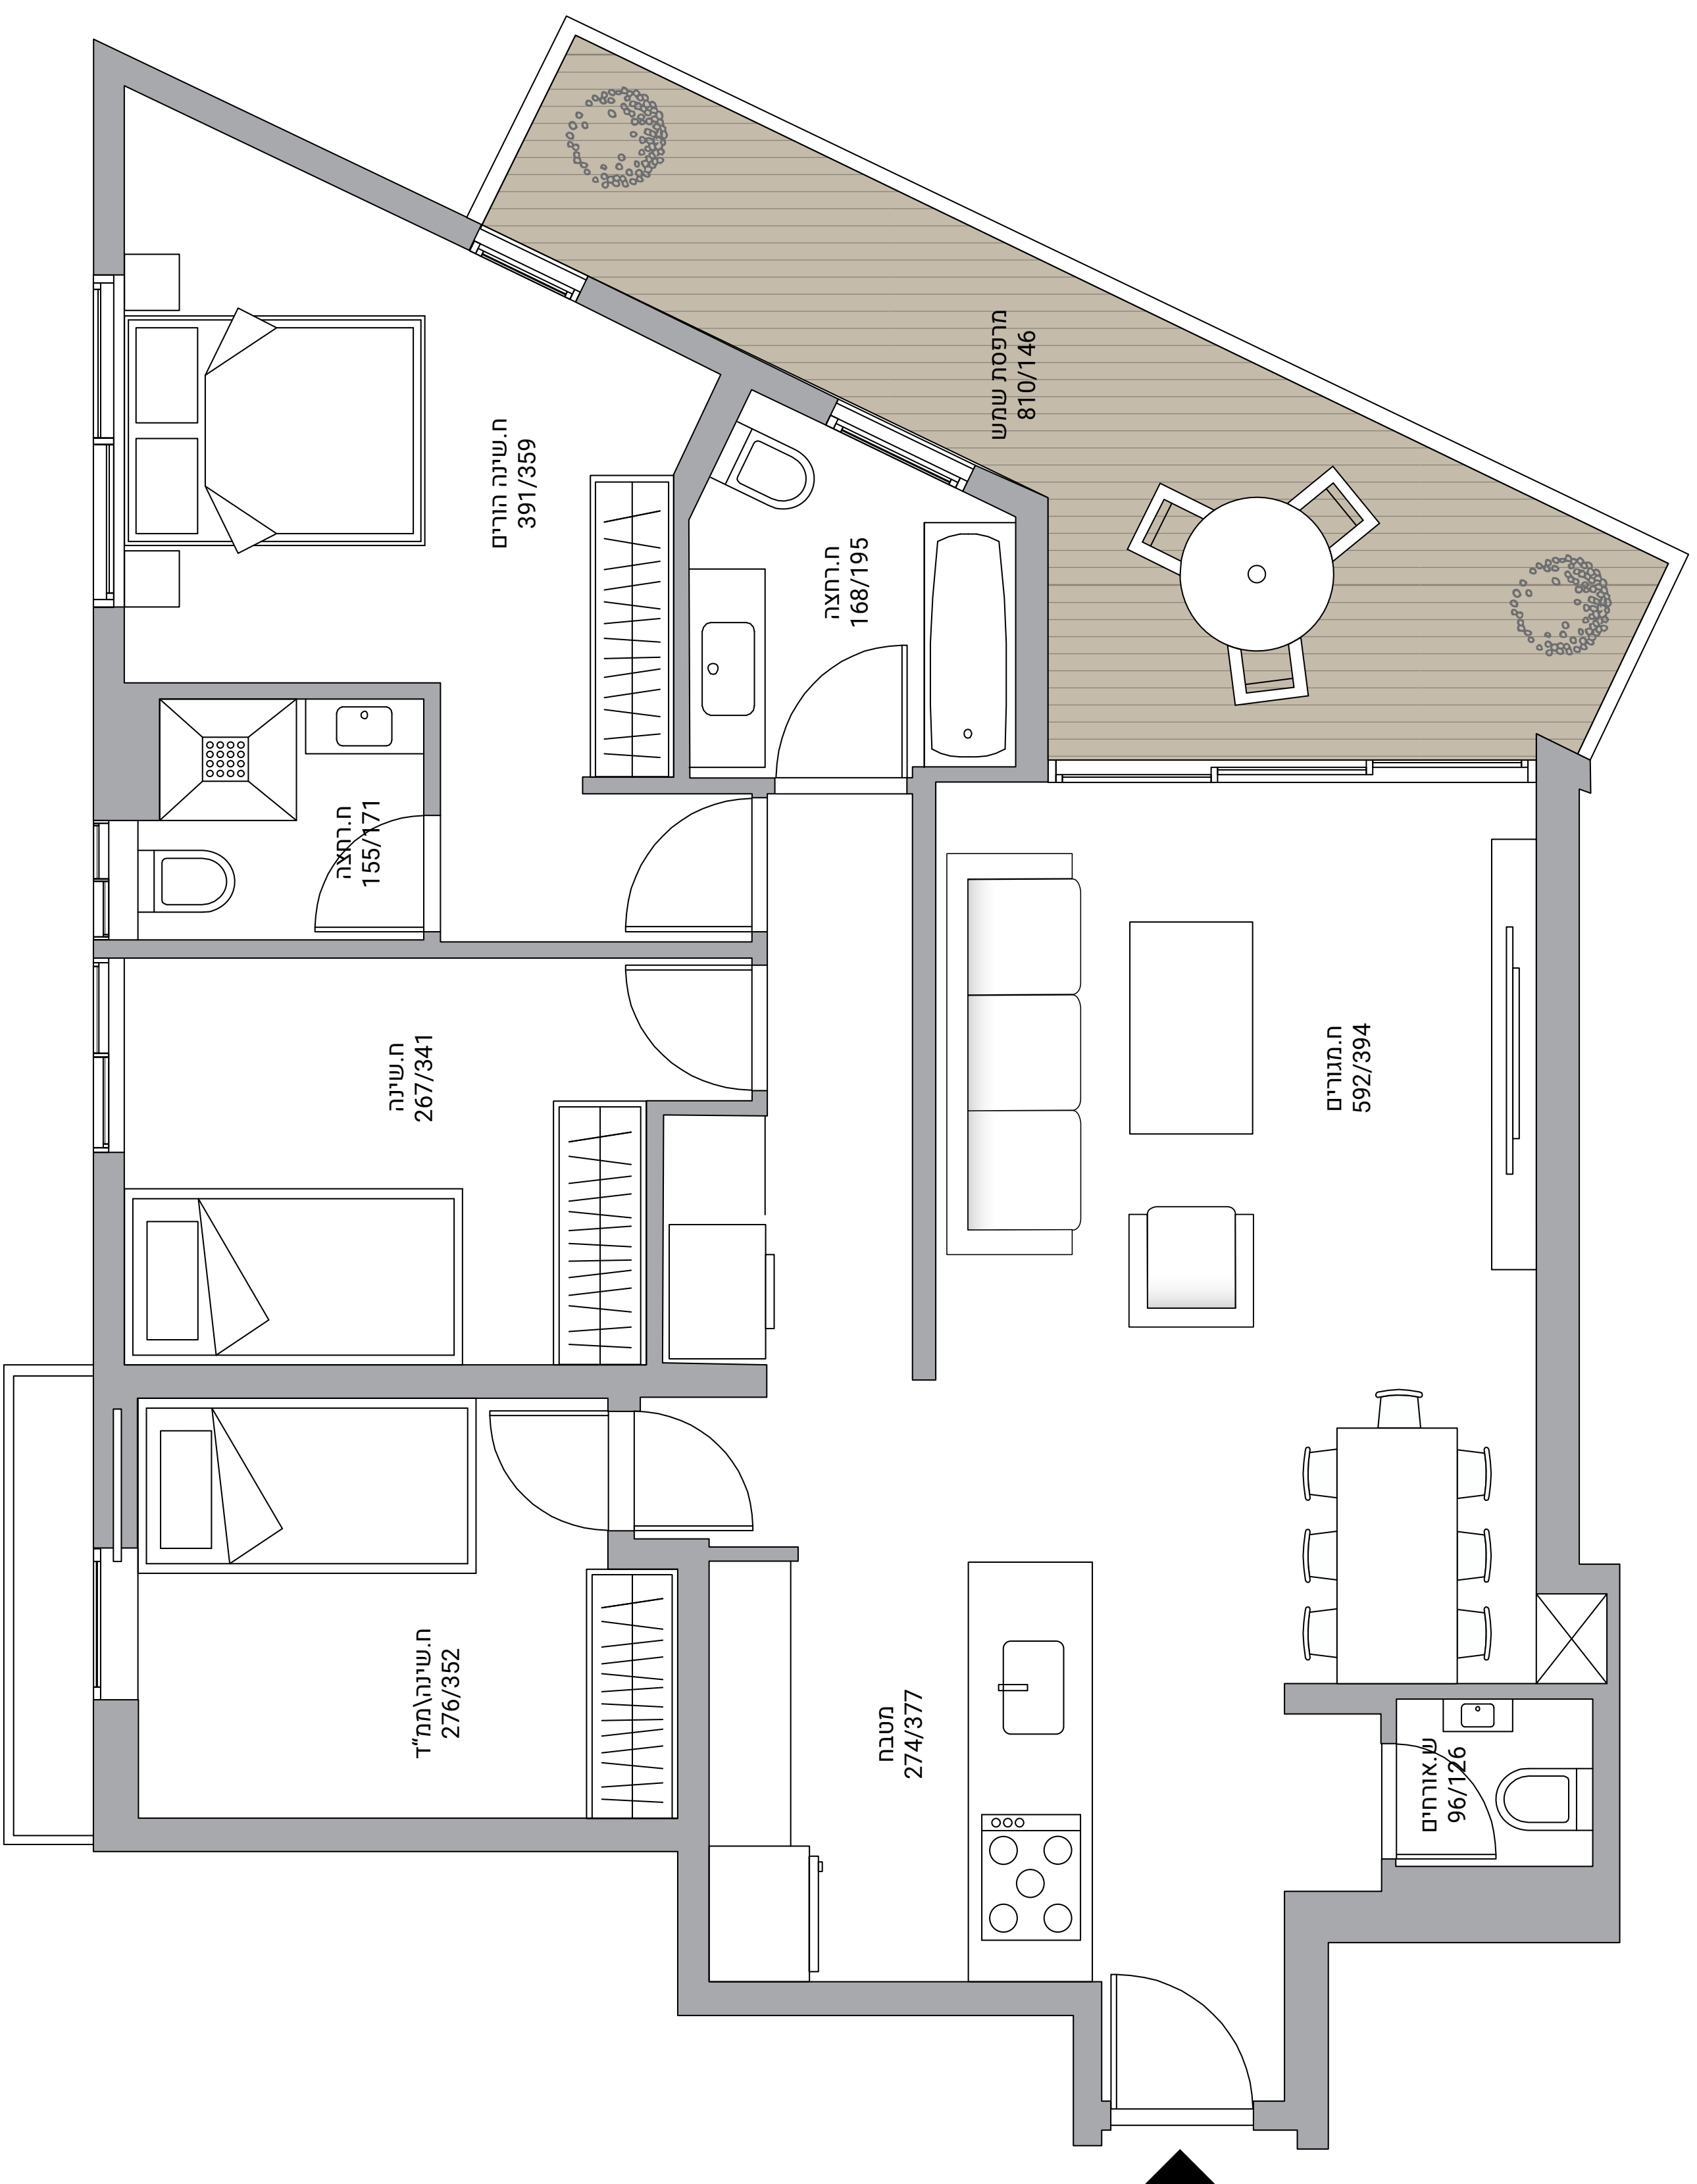

במבט

לב תל אביב

05 דירה מס.

דירת 4 חדרים

98 מ"ר | 14.9 מ"ר מרפסת שמש

- ריצוף גרניט פורצלן ממבחר דגמים.
- ריצוף מרפסת שמש גרניט פורצלן אבטי סלייפ דמוי פרקט.
- ביצאה למרפסת שמש חריס גלילה חשמלי ויקרתו נאסף (רפפה)
- תריסים חשמליים בכל הידיה למעט מקלוחות שידותיים וממ"ד
- חלון דריי קיפ במקמ"ד + מריס הזהה מאלומיניום
- חלונות עם זיגוג ביודודית למעט חדרי הרצה וממ"ד
- דלת עץ במקמ"ד זהה לדלתות הפנים בדירה
- דלתות פנים "יוניקו" פרמיום צבע בתנור עם צירים נסתרים של חברת פנדר או ש"ע
- דלת כניסה איכותית MAX&MATCH של רב בריח או ש"ע
- כיור מטבח בהתקנה שטוחה
- ברז מיקס נשלף במטבח
- מטבח יוקרתי
- משטח עבודה במטבח שיש קיסר במגוון דגמים
- רוד שמש 150 ליטר
- מיזוג אוויר דירתי
- ארון מקלחות מעוצב כולל משטח חורס עם כיור מובנה - מראה ברזי מיקס מעוצבים מכרום ניקל באיכות גבוהה
- אמבטיה אקרילית
- אסלה מחורס תלמיה עם ניאגרה סמויה
- חשמל תלת פאזי
- אוטו רוקום טלנוויזיה כולל מצלמה בכניסה לבניין
- הכנה למערכת קולנוע ביתית בסלון
- נקודת טלפון ונקודת טלוויזיה בכל חדר
- הכנה לחנור היסוס בחדר הרצה
- תניה תת קרעיות פרטית לכל דירה
- שער חשמלי עם שלט בכניסה לחניה

רח' סימטה אלמונית